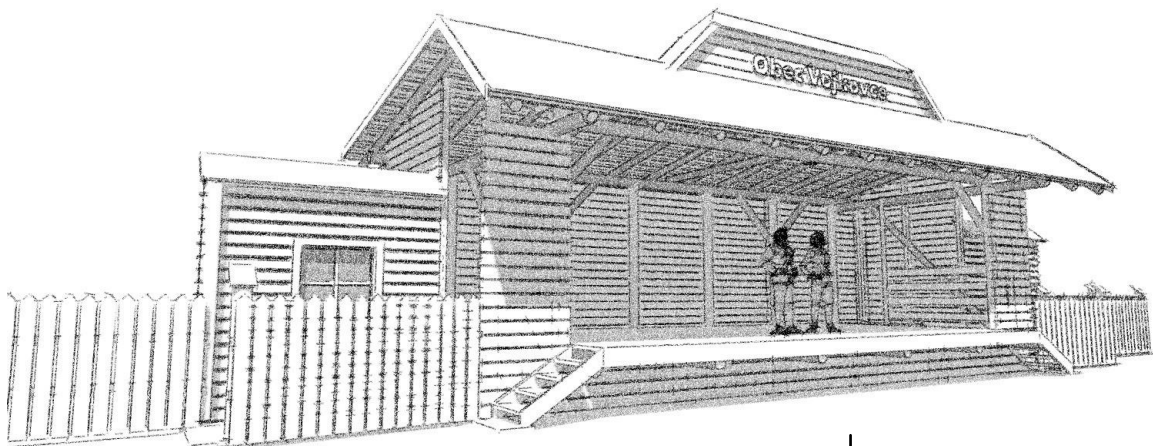

STAVBA

*Revitalizácia verejného priestranstva obce
Vojkovce - SO-01 Pódium*

ARCH - 1 s.r.o.

ZHOTOVITEĽ	Arch-01 s.r.o., Železničná 28, 053 61 Spišské Vlachy
PROJEKTANT	Ing.arch. Martin Čurilla
ZODP. PROJEKTANT	Ing.arch. Martin Čurilla
INVESTOR	Obec Vojkovce, Obecný úrad Vojkovce 37
MIESTO STAVBY	Kataster Vojkovce parc.č. 256, 251/1
DÁTUM	9/2018
STUPEŇ PD	stavebné povolenie

SADA

STAVBA

*Revitalizácia verejného priestranstva obce
Vojkovce - SO-01 Pódium*

ARCH - 1 s.r.o.

ZHOTOVITEĽ	Arch-01 s.r.o., Železničná 28, 053 61 Spišské Vlachy
PROJEKTANT	Ing.arch. Martin Čurilla
ZODP. PROJEKTANT	Ing.arch. Martin Čurilla
INVESTOR	Obec Vojkovce, Obecný úrad Vojkovce 37
MIESTO STAVBY	Kataster Vojkovce parc.č. 256, 251/1
DÁTUM	9/2018
STUPEŇ PD	stavebné povolenie